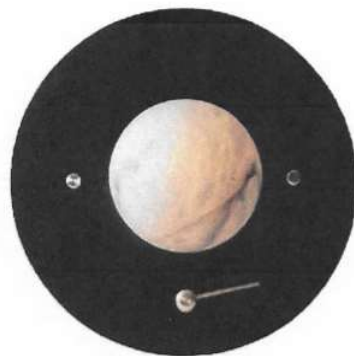

# APPLIQUES

*wall sconces*

# APPLIQUES

*wall sconces*

Albâtre 1 boule

Bulboket

Lélé

Soleil Noir / Boule Albâtre

Disque Albâtre/cuir

# APPLIQUES

*wall sconces*

Oscar

Laiton

Oscar Double

Argent

Noir/Or

Romy